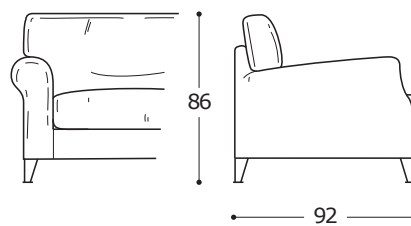

ACHTUNG! Die Maßangaben aller Produkte sind unbedingt als circa-Maße anzusehen und können etwas variieren, da es sich um sagomatische Polstermöbel (-elemente) handelt.
 ATTENTION! The dimensions are purely indicative as they refer to upholstered and shaped elements.

STANDARDFUSS / STANDARD FOOT

Holzfuß, wenghéfarben, mit Metallabsatz.
 Foot in wenge stained wood with aluminum plate.

Federkernmatratze H.13 cm.
 Spring mattress H.13 cm.

EXTRAS / OPTIONAL EXTRA:

- A. "COMFORT"-Matratze, 10 cm hoch / COMFORT mattress height in cm 10.
- B. Holzfuß, kirschfarben oder Buche naturfarben, mit Aluminiumabsatz.
 Foot in cherry stained wood or in beech stained wood with aluminum plate.