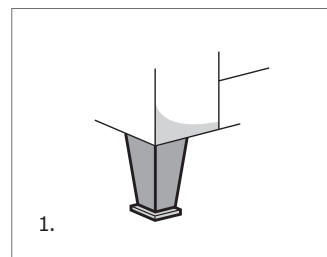

ACHTUNG! Die Maßangaben aller Produkte sind unbedingt als circa-Maße anzusehen und können etwas variieren, da es sich um sagomatische Polstermöbel (-elemente) handelt.
ATTENTION! The dimensions are purely indicative as they refer to upholstered and shaped elements.