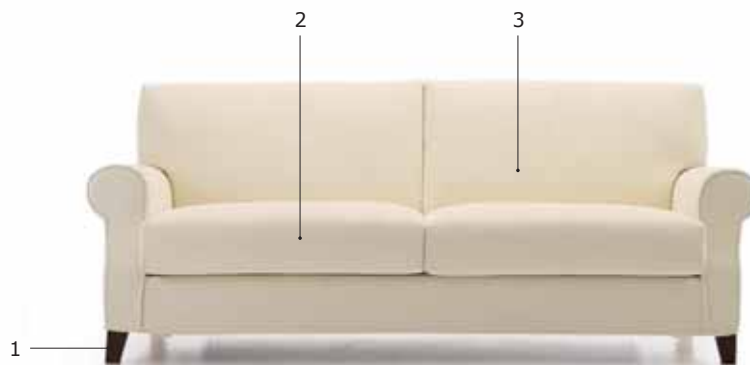

THELMA

Schlafsofas / *Sofa beds*

LOUISE

Zustellsofas / *Fixed elements*

STANDARDVERSION / STANDARD VERSION:

- 1. Holzfuß, wenghéfarben, mit Metallabsatz. 2. Sitzkissen in "POLIDAC".
- 3. Rückenkissen in "POLIDAC". 4. Federkernmatratze H.13 cm.
- 1. Foot in wenge stained wood with aluminum plate. 2. Seat cushions in "POLIDAC".
- 3. Back cushions in "POLIDAC". 4. Spring mattress H.13 cm.