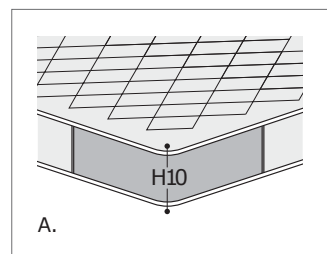

STANDARDFUSS / STANDARD FOOT

Holzfuß, wenghéfarben, mit Metallabsatz.
 Foot in wenge stained wood with aluminum plate.

Federkernmatratze H.13 cm.
 Spring mattress H.13 cm.

EXTRAS / OPTIONAL EXTRA:

- A. "COMFORT"-Matratze, 10 cm hoch / COMFORT mattress height in cm 10.
- B. Holzfuß, kirschfarben oder Buche naturfarben, mit Aluminiumabsatz.
 Foot in cherry stained wood or in beech stained wood with aluminum plate.